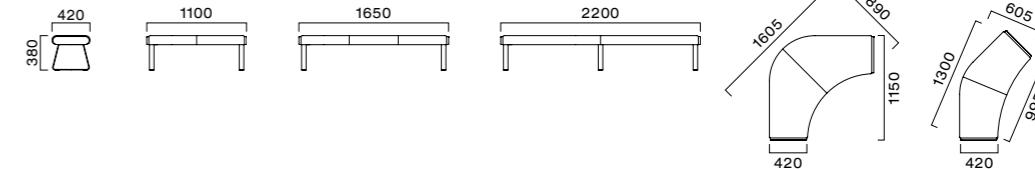

ニケルSE 5N ¥103,800
張材:レザー-B-24 (No.1)

ニケルSR1 5N ¥144,900
張材:レザー-B-24 (No.1)

ニケルSR2 5N ¥124,400
張材:レザー-B-24 (No.1)

NICER ニケル

側木:ブナ無垢材
脚:スチールプレート(クロムメッキ)
(裏面・フェルト付)
※この製品は張地を横方向に加工しております。

木部カラー

5N 1N

OPTION

連結金具

レイアウト後のスレを防ぐ連結金具の取り付けができます。
オプション価格 ¥2,700

SN 二人掛		SE 三人掛		SY 四人掛		SR1 コーナスツール-90°		SR2 コーナスツール-45°	
A	89,700	A	101,100	A	148,300	A	141,700	A	121,800
B	91,600	B	103,800	B	151,900	B	144,900	B	124,400
C	93,100	C	106,000	C	154,800	C	147,400	C	126,500
D	94,100	D	107,500	D	156,700	D	148,300	D	127,000
S	98,100	S	113,300	S	164,500	S	154,700	S	130,600
L	102,600	L	119,900	L	173,200	L	161,900	L	135,800
H	107,100	H	126,400	H	181,900	H	169,200	H	141,000