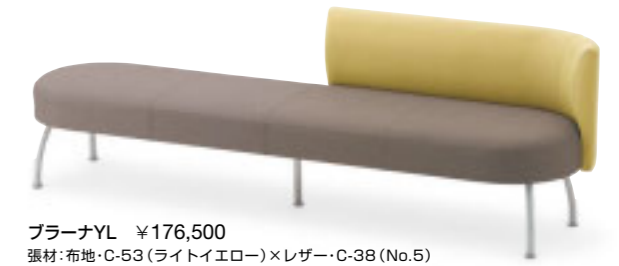

オープンエリアの自由度を高める デザインとバリエーション

ロビーソファのレイアウトは人の行動パターンをつくと共に、
使う人の感情にも大きく影響します。多方向から座れるソファは
動きのあるレイアウトにより、活発で明るい雰囲気を作ります。

ブラーナYW ¥202,100
張材:布地・C-53(ライトグレー)
×レザー・B-15(No.23)

ブラーナYL ¥175,900
張材:レザー・B-15(No.23)
×布地・C-53(ブルーグレー)

ブラーナM ¥88,700
張材:布地・C-53(ライトグレー)
×レザー・B-15(No.22)

ブラーナM ¥88,700 張材:布地・C-53(コーラル)×レザー・B-15(No.22)

ブラーナNW ¥143,200 張材:布地・C-53(ライトグレー)×レザー・B-15(No.46)

ブラーナYL ¥176,500
張材:布地・C-53(ライトイエロー)×レザー・C-38(No.5)

ブラーナE ¥139,600
張材:布地・C-53(ライトグレー)×レザー・C-38(No.2)

ブラーナSE ¥102,400
張材:レザー・C-38(No.6)

BURANA プラーナ

脚:スチールパイプ(粉体塗装・シルバー)
※この製品は張地を横方向に加工しております。

YXR 四人掛・両面・右肘	YXL 四人掛・両面・左肘	YR 四人掛・右肘	YL 四人掛・左肘	YW 四人掛・肘付	Y 四人掛	E 三人掛	EW 三人掛・肘付
A 205,200	A 205,200	A 166,900	A 166,900	A 191,700	A 162,100	A 131,000	A 158,500
B 212,700	B 212,700	B 172,200	B 172,200	B 199,300	B 168,200	B 135,700	B 164,700
C 218,700	C 218,700	C 176,500	C 176,500	C 205,400	C 173,200	C 139,600	C 169,700
D 222,700	D 222,700	D 179,400	D 179,400	D 209,500	D 176,500	D 142,200	D 173,100
S 238,800	S 238,800	S 190,900	S 190,900	S 225,800	S 189,800	S 152,500	S 186,500
L 256,900	L 256,900	L 203,800	L 203,800	L 244,100	L 204,800	L 164,200	L 201,500
H 275,100	H 275,100	H 216,700	H 216,700	H 262,500	H 219,700	H 175,800	H 216,600
BxC 215,900	BxC 215,900	BxC 175,900	BxC 175,900	BxC 202,100	BxC 171,500	BxC 138,400	BxC 166,900
CxB 216,500	CxB 216,500	CxB 175,900	CxB 175,900	CxB 202,100	CxB 171,000	CxB 138,000	CxB 167,500