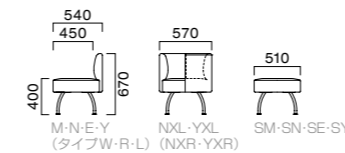

BURANA プラーナ

脚:スチールパイプ(粉体塗装・シルバー)
※この製品は張地を横方向に加工しております。

YXR 四人掛・両面・右肘	YXL 四人掛・両面・左肘	YR 四人掛・右肘	YL 四人掛・左肘	YW 四人掛・肘付	Y 四人掛	E 三人掛	EW 三人掛・肘付
A 205,200	A 205,200	A 166,900	A 166,900	A 191,700	A 162,100	A 131,000	A 158,500
B 212,700	B 212,700	B 172,200	B 172,200	B 199,300	B 168,200	B 135,700	B 164,700
C 218,700	C 218,700	C 176,500	C 176,500	C 205,400	C 173,200	C 139,600	C 169,700
D 222,700	D 222,700	D 179,400	D 179,400	D 209,500	D 176,500	D 142,200	D 173,100
S 238,800	S 238,800	S 190,900	S 190,900	S 225,800	S 189,800	S 152,500	S 186,500
L 256,900	L 256,900	L 203,800	L 203,800	L 244,100	L 204,800	L 164,200	L 201,500
H 275,100	H 275,100	H 216,700	H 216,700	H 262,500	H 219,700	H 175,800	H 216,600
BxC 215,900	BxC 215,900	BxC 175,900	BxC 175,900	BxC 202,100	BxC 171,500	BxC 138,400	BxC 166,900
CxB 216,500	CxB 216,500	CxB 175,900	CxB 175,900	CxB 202,100	CxB 171,000	CxB 138,000	CxB 167,500