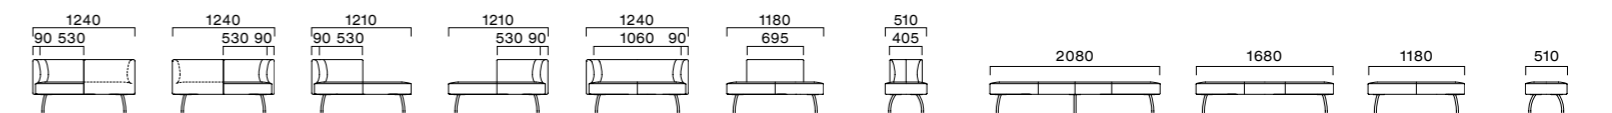

ブラーナSE ¥102,400
張材:レザー・C-38(No.6)

BURANA プラーナ

脚:スチールパイプ(粉体塗装・シルバー)
※この製品は張地を横方向に加工しております。

YXR 四人掛・両面・右肘	YXL 四人掛・両面・左肘	YR 四人掛・右肘	YL 四人掛・左肘	YW 四人掛・肘付	Y 四人掛	E 三人掛	EW 三人掛・肘付
A 205,200	A 205,200	A 166,900	A 166,900	A 191,700	A 162,100	A 131,000	A 158,500
B 212,700	B 212,700	B 172,200	B 172,200	B 199,300	B 168,200	B 135,700	B 164,700
C 218,700	C 218,700	C 176,500	C 176,500	C 205,400	C 173,200	C 139,600	C 169,700
D 222,700	D 222,700	D 179,400	D 179,400	D 209,500	D 176,500	D 142,200	D 173,100
S 238,800	S 238,800	S 190,900	S 190,900	S 225,800	S 189,800	S 152,500	S 186,500
L 256,900	L 256,900	L 203,800	L 203,800	L 244,100	L 204,800	L 164,200	L 201,500
H 275,100	H 275,100	H 216,700	H 216,700	H 262,500	H 219,700	H 175,800	H 216,600
BxC 215,900	BxC 215,900	BxC 175,900	BxC 175,900	BxC 202,100	BxC 171,500	BxC 138,400	BxC 166,900
CxB 216,500	CxB 216,500	CxB 175,900	CxB 175,900	CxB 202,100	CxB 171,000	CxB 138,000	CxB 167,500

NXR 二人掛・両面・右肘	NXL 二人掛・両面・左肘	NR 二人掛・右肘	NL 二人掛・左肘	NW 二人掛・肘付	N 二人掛	M 一人掛	SY 背無・四人掛	SE 背無・三人掛	SN 背無・二人掛	SM 背無・1人掛
A 154,400	A 154,400	A 122,900	A 122,900	A 135,200	A 112,000	A 85,600	A 121,300	A 97,500	A 85,700	A 61,000
B 160,100	B 160,100	B 127,000	B 127,000	B 139,900	B 115,300	B 88,100	B 124,800	B 100,200	B 88,000	B 63,600
C 164,800	C 164,800	C 130,300	C 130,300	C 143,700	C 118,000	C 90,200	C 127,600	C 102,400	C 89,900	C 65,600
D 167,900	D 167,900	D 132,500	D 132,500	D 146,200	D 119,900	D 91,600	D 129,500	D 103,800	D 91,200	D 67,000
S 180,300	S 180,300	S 141,400	S 141,400	S 156,300	S 127,100	S 97,100	S 137,000	S 109,700	S 96,200	S 72,500
L 194,200	L 194,200	L 151,300	L 151,300	L 167,700	L 135,300	L 103,300	L 145,500	L 116,300	L 101,800	L 78,700
H 208,100	H 208,100	H 161,300	H 161,300	H 179,100	H 143,500	H 109,500	H 153,900	H 122,900	H 107,500	H 84,900
BxC 162,900	BxC 162,900	BxC 129,300	BxC 129,300	BxC 142,900	BxC 118,000	BxC 89,000				
CxB 164,000	CxB 164,000	CxB 129,000	CxB 129,000	CxB 143,200	CxB 117,200	CxB 88,700				