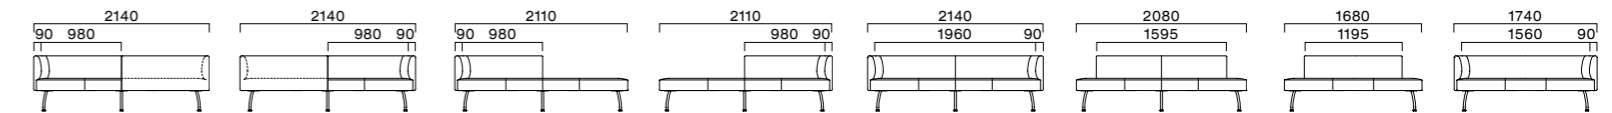

ブラーナM ¥88,700
張材:布地・C-53(ライトグレー)
×レザー・B-15(No.22)

ブラーナM ¥88,700 張材:布地・C-53(コーラル)×レザー・B-15(No.22)

ブラーナNW ¥143,200 張材:布地・C-53(ライトグレー)×レザー・B-15(No.46)

ブラーナYL ¥176,500
張材:布地・C-53(ライトイエロー)×レザー・C-38(No.5)

ブラーナE ¥139,600
張材:布地・C-53(ライトグレー)×レザー・C-38(No.2)

NXR 二人掛・両面・右肘	NXL 二人掛・両面・左肘	NR 二人掛・右肘	NL 二人掛・左肘	NW 二人掛・肘付	N 二人掛	M 一人掛	SY 背無・四人掛	SE 背無・三人掛	SN 背無・二人掛	SM 背無・1人掛
A 154,400	A 154,400	A 122,900	A 122,900	A 135,200	A 112,000	A 85,600	A 121,300	A 97,500	A 85,700	A 61,000
B 160,100	B 160,100	B 127,000	B 127,000	B 139,900	B 115,300	B 88,100	B 124,800	B 100,200	B 88,000	B 63,600
C 164,800	C 164,800	C 130,300	C 130,300	C 143,700	C 118,000	C 90,200	C 127,600	C 102,400	C 89,900	C 65,600
D 167,900	D 167,900	D 132,500	D 132,500	D 146,200	D 119,900	D 91,600	D 129,500	D 103,800	D 91,200	D 67,000
S 180,300	S 180,300	S 141,400	S 141,400	S 156,300	S 127,100	S 97,100	S 137,000	S 109,700	S 96,200	S 72,500
L 194,200	L 194,200	L 151,300	L 151,300	L 167,700	L 135,300	L 103,300	L 145,500	L 116,300	L 101,800	L 78,700
H 208,100	H 208,100	H 161,300	H 161,300	H 179,100	H 143,500	H 109,500	H 153,900	H 122,900	H 107,500	H 84,900
BxC 162,900	BxC 162,900	BxC 129,300	BxC 129,300	BxC 142,900	BxC 118,000	BxC 89,000				
CxB 164,000	CxB 164,000	CxB 129,000	CxB 129,000	CxB 143,200	CxB 117,200	CxB 88,700				