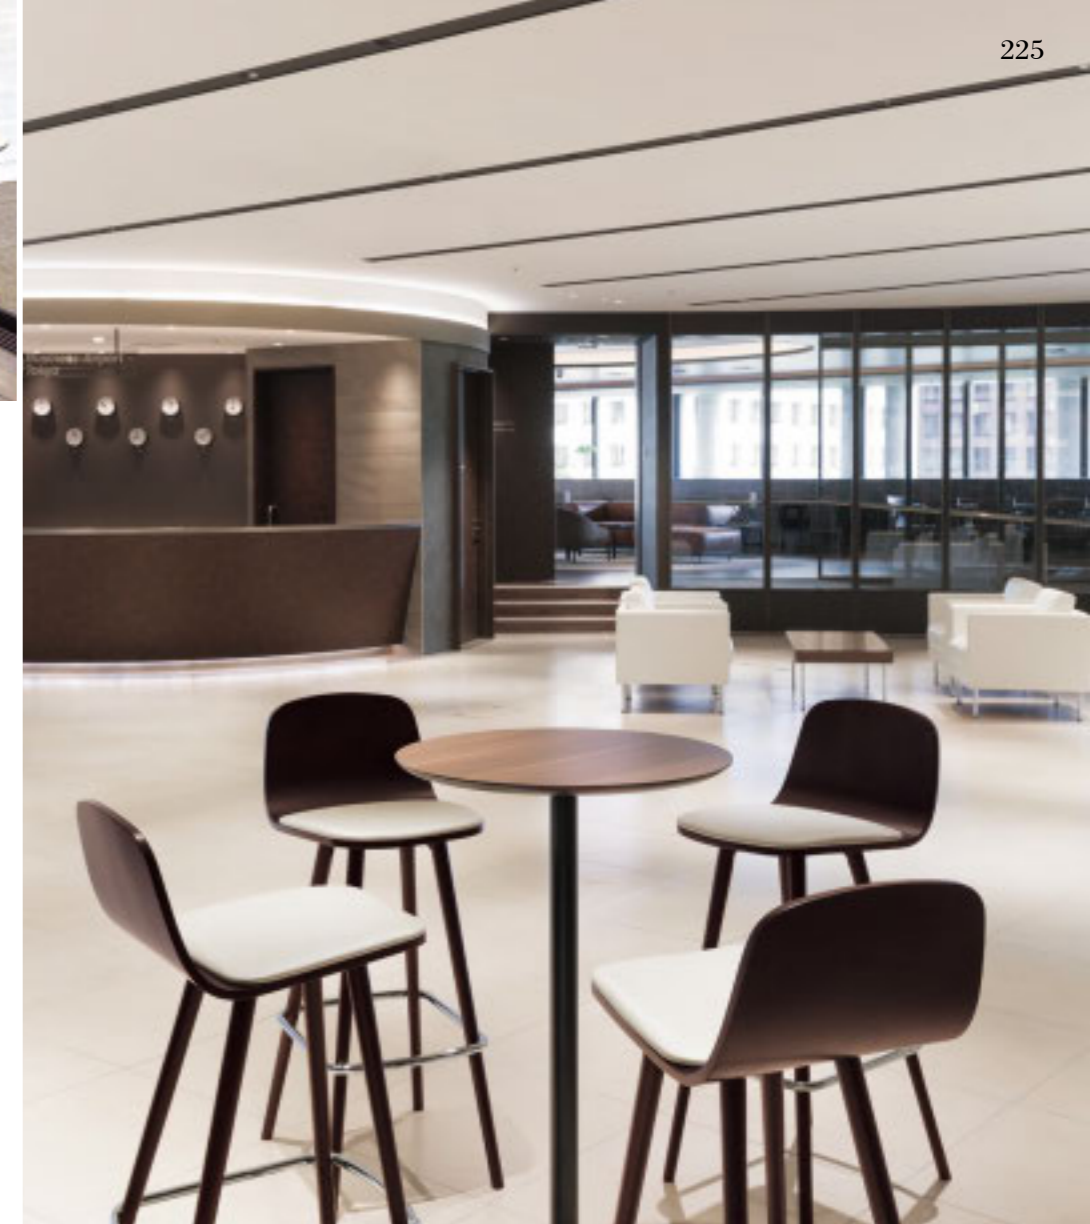

(Photo右)

ベルセカウンターA 1N ¥49,800  
張材:レザー・C-17 (No.5)  
テーブル:TB 2735・CSL-BL (P344)  
ソファ:シモーヌW (P262)