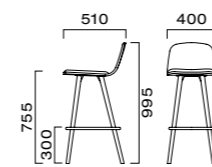

### 軽やかで カジュアルなハイチェア

椅子としての構造体を見えないようにデザインした軽やかな椅子。カラーやスタイルバリエーションも豊富で多彩なアレンジができます。

本体:A/ブナ突板成型合板 脚:ブナ無垢材  
ステップ:スチールパイプ(クロムメッキ)  
重量:A/7.6kg、B/7.8kg

5N 1N WG

この製品は艶消し仕上げとなっています。

#### A 張座

張地ランク  
A **49,100**  
B **49,600**  
C **49,800**  
D **50,100**  
S **50,800**  
L **51,800**  
H **53,000**