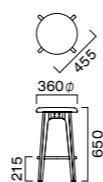

L SH650

張地ランク
A **30,500**
B **30,800**
C **31,000**
D **31,200**
S **31,900**
L **32,600**
H **33,400**

OPTION

■ 脚カット加工 カット寸法 **100** mmまで
オプション価格 **¥1,800** > P164
※Hタイプのみ

(Photo左)

グリーン購入法適合品 ※価格は税抜き表示です。