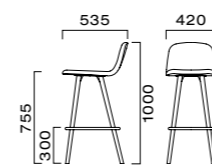

OPTION

■ 脚カット加工 カット寸法 **30** mmまで
オプション価格 **¥1,800** > P164

■ 脚端パーツ ブラバートやフェルトキーパーの取付もできます。 > P164

▶ チェアタイプ > P64