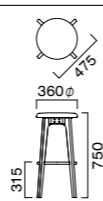

### オールマイティーなハイスツール

スラリと伸びた脚と丸いシートのシンプルな組み合わせは、どんなシーンにも溶け込みます。高さは2タイプから選べます。

フレーム:ブナ無垢材  
ステップ:スチールパイプ(粉体塗装・シルバー)  
重量:H/4.4kg、L/4.2kg

5N 1N

※この製品は艶消し仕上げとなっています。

#### H SH750

張地ランク  
A **30,500**  
B **30,800**  
C **31,000**  
D **31,200**  
S **31,900**  
L **32,600**  
H **33,400**