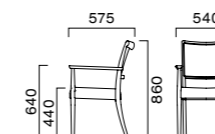

### ダイニングスタイルの新しいスタンダード

背と座のクッションはソフトな感触でありながら、しっかりと身体を支える反発性も備えています。フレームは木の質感を生かすディテールを採り入れ、ゆとりの掛け心地と軽量化を実現しています。

フレーム：ブナ無垢材 座下：ベルト仕様  
重量：M/4.7kg、W/5.6kg

5N 8N 9N 3N 2N 1N 11N 6T

#### M 肘無

張地ランク

A 47,900  
B 49,500  
C 50,800  
D 51,700  
S 55,200  
L 59,100  
H 63,000

#### W 肘付

張地ランク

A 60,700  
B 62,300  
C 63,700  
D 64,600  
S 68,200  
L 72,300  
H 76,400

\*ランク価格にツートン張りは含まれません。掲載以外のツートン張りににつきましては別途お見積もりいたします。