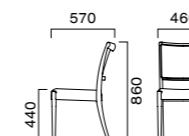

### ダイニングスタイルの新しいスタンダード

背と座のクッションはソフトな感触でありながら、しっかりと身体を支える反発性も備えています。フレームは木の質感を生かすディテールを採り入れ、ゆとりの掛け心地と軽量化を実現しています。

フレーム：ブナ無垢材 座下：ベルト仕様  
重量：M/4.7kg、W/5.6kg

5N 8N 9N 3N 2N 1N 11N 6T

#### M 肘無

張地ランク

A 47,900  
B 49,500  
C 50,800  
D 51,700  
S 55,200  
L 59,100  
H 63,000